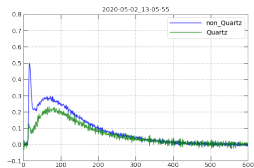

Standalone ARAPUCA

fatma BORAN, Furkan DOLEK

August 21, 2020

DOPE2

DOPE3

DOPE4

DOPE5