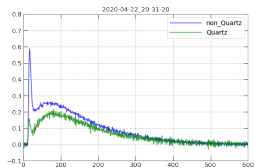

Standalone ARAPUCA

fatma BORAN, Furkan DOLEK

August 21, 2020

DOPE2

DOPE3

DOPE4

DOPE5