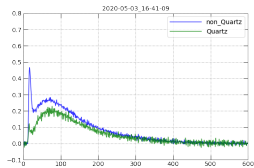

Standalone ARAPUCA

fatma BORAN, Furkan DOLEK

August 21, 2020

DOPE2

DOPE3

DOPE4

DOPE5