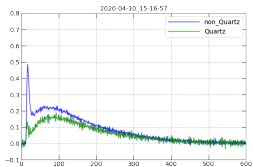

Standalone ARAPUCA

fatma BORAN, Furkan DOLEK

August 21, 2020

DOPE2

DOPE3

DOPE4

DOPE5