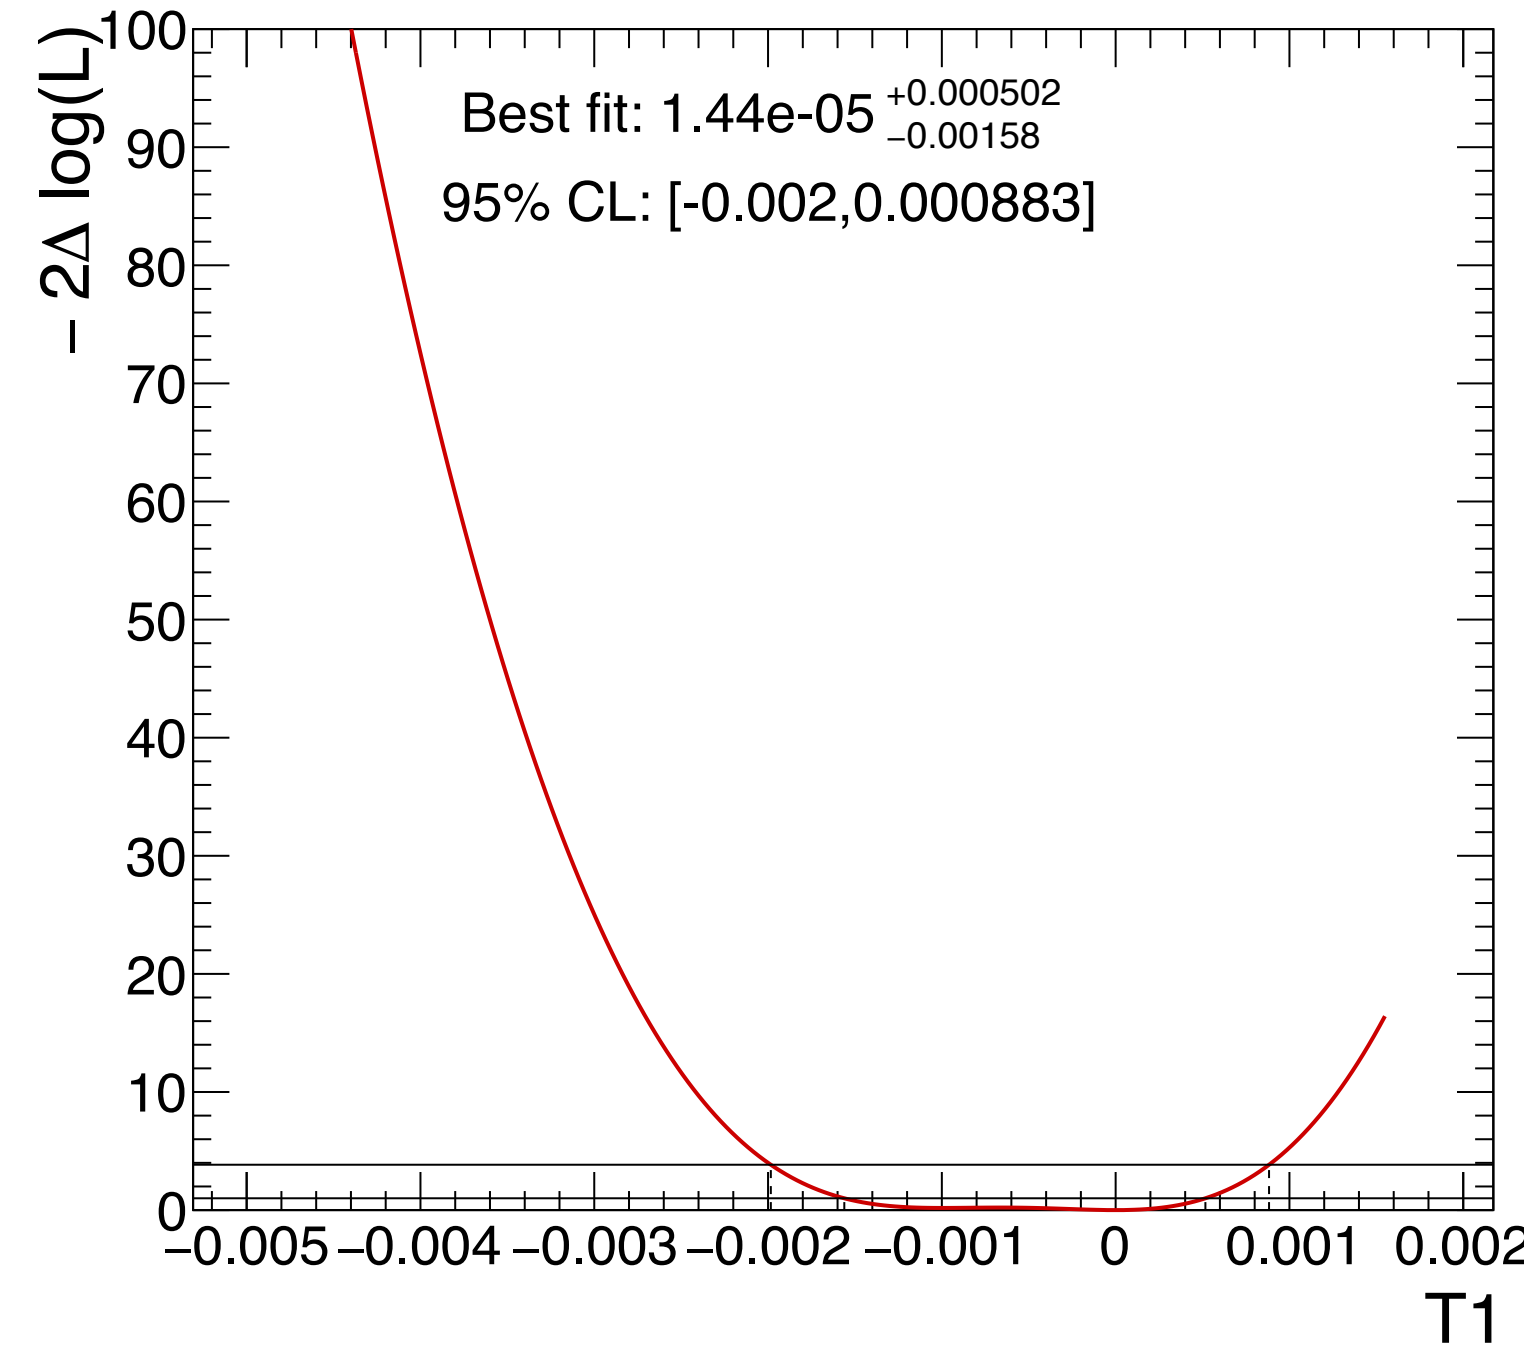

# **Mumu Channel Update**

**Connor Waits 9-20-22**

6 TeV	Lower	Upper		10 TeV	Lower	Upper		30 TeV	Lower	Upper
T0	-0.0065212	0.00262228		T0	-0.0011572	0.00056034		T0	-3.12E-05	1.79E-05
T1	-0.0359599	0.023531		T1	-0.001984	0.00088265		T1	-4.85E-05	3.08E-05
T2	-0.051845	0.02954173		T2	0.08531317	0.00117643		T2		
T6	-0.0051563	0.00400069		T6	-0.0009018	0.00074049		T6	-2.61E-05	2.32E-05
T7	-0.0066144	0.00418164		T7	-0.0011483	0.00085549		T7	-3.30E-05	2.72E-05

	68%	Lower	Upper
10 TeV T2		-0.000907	0.00064398

### 10 TeV T1