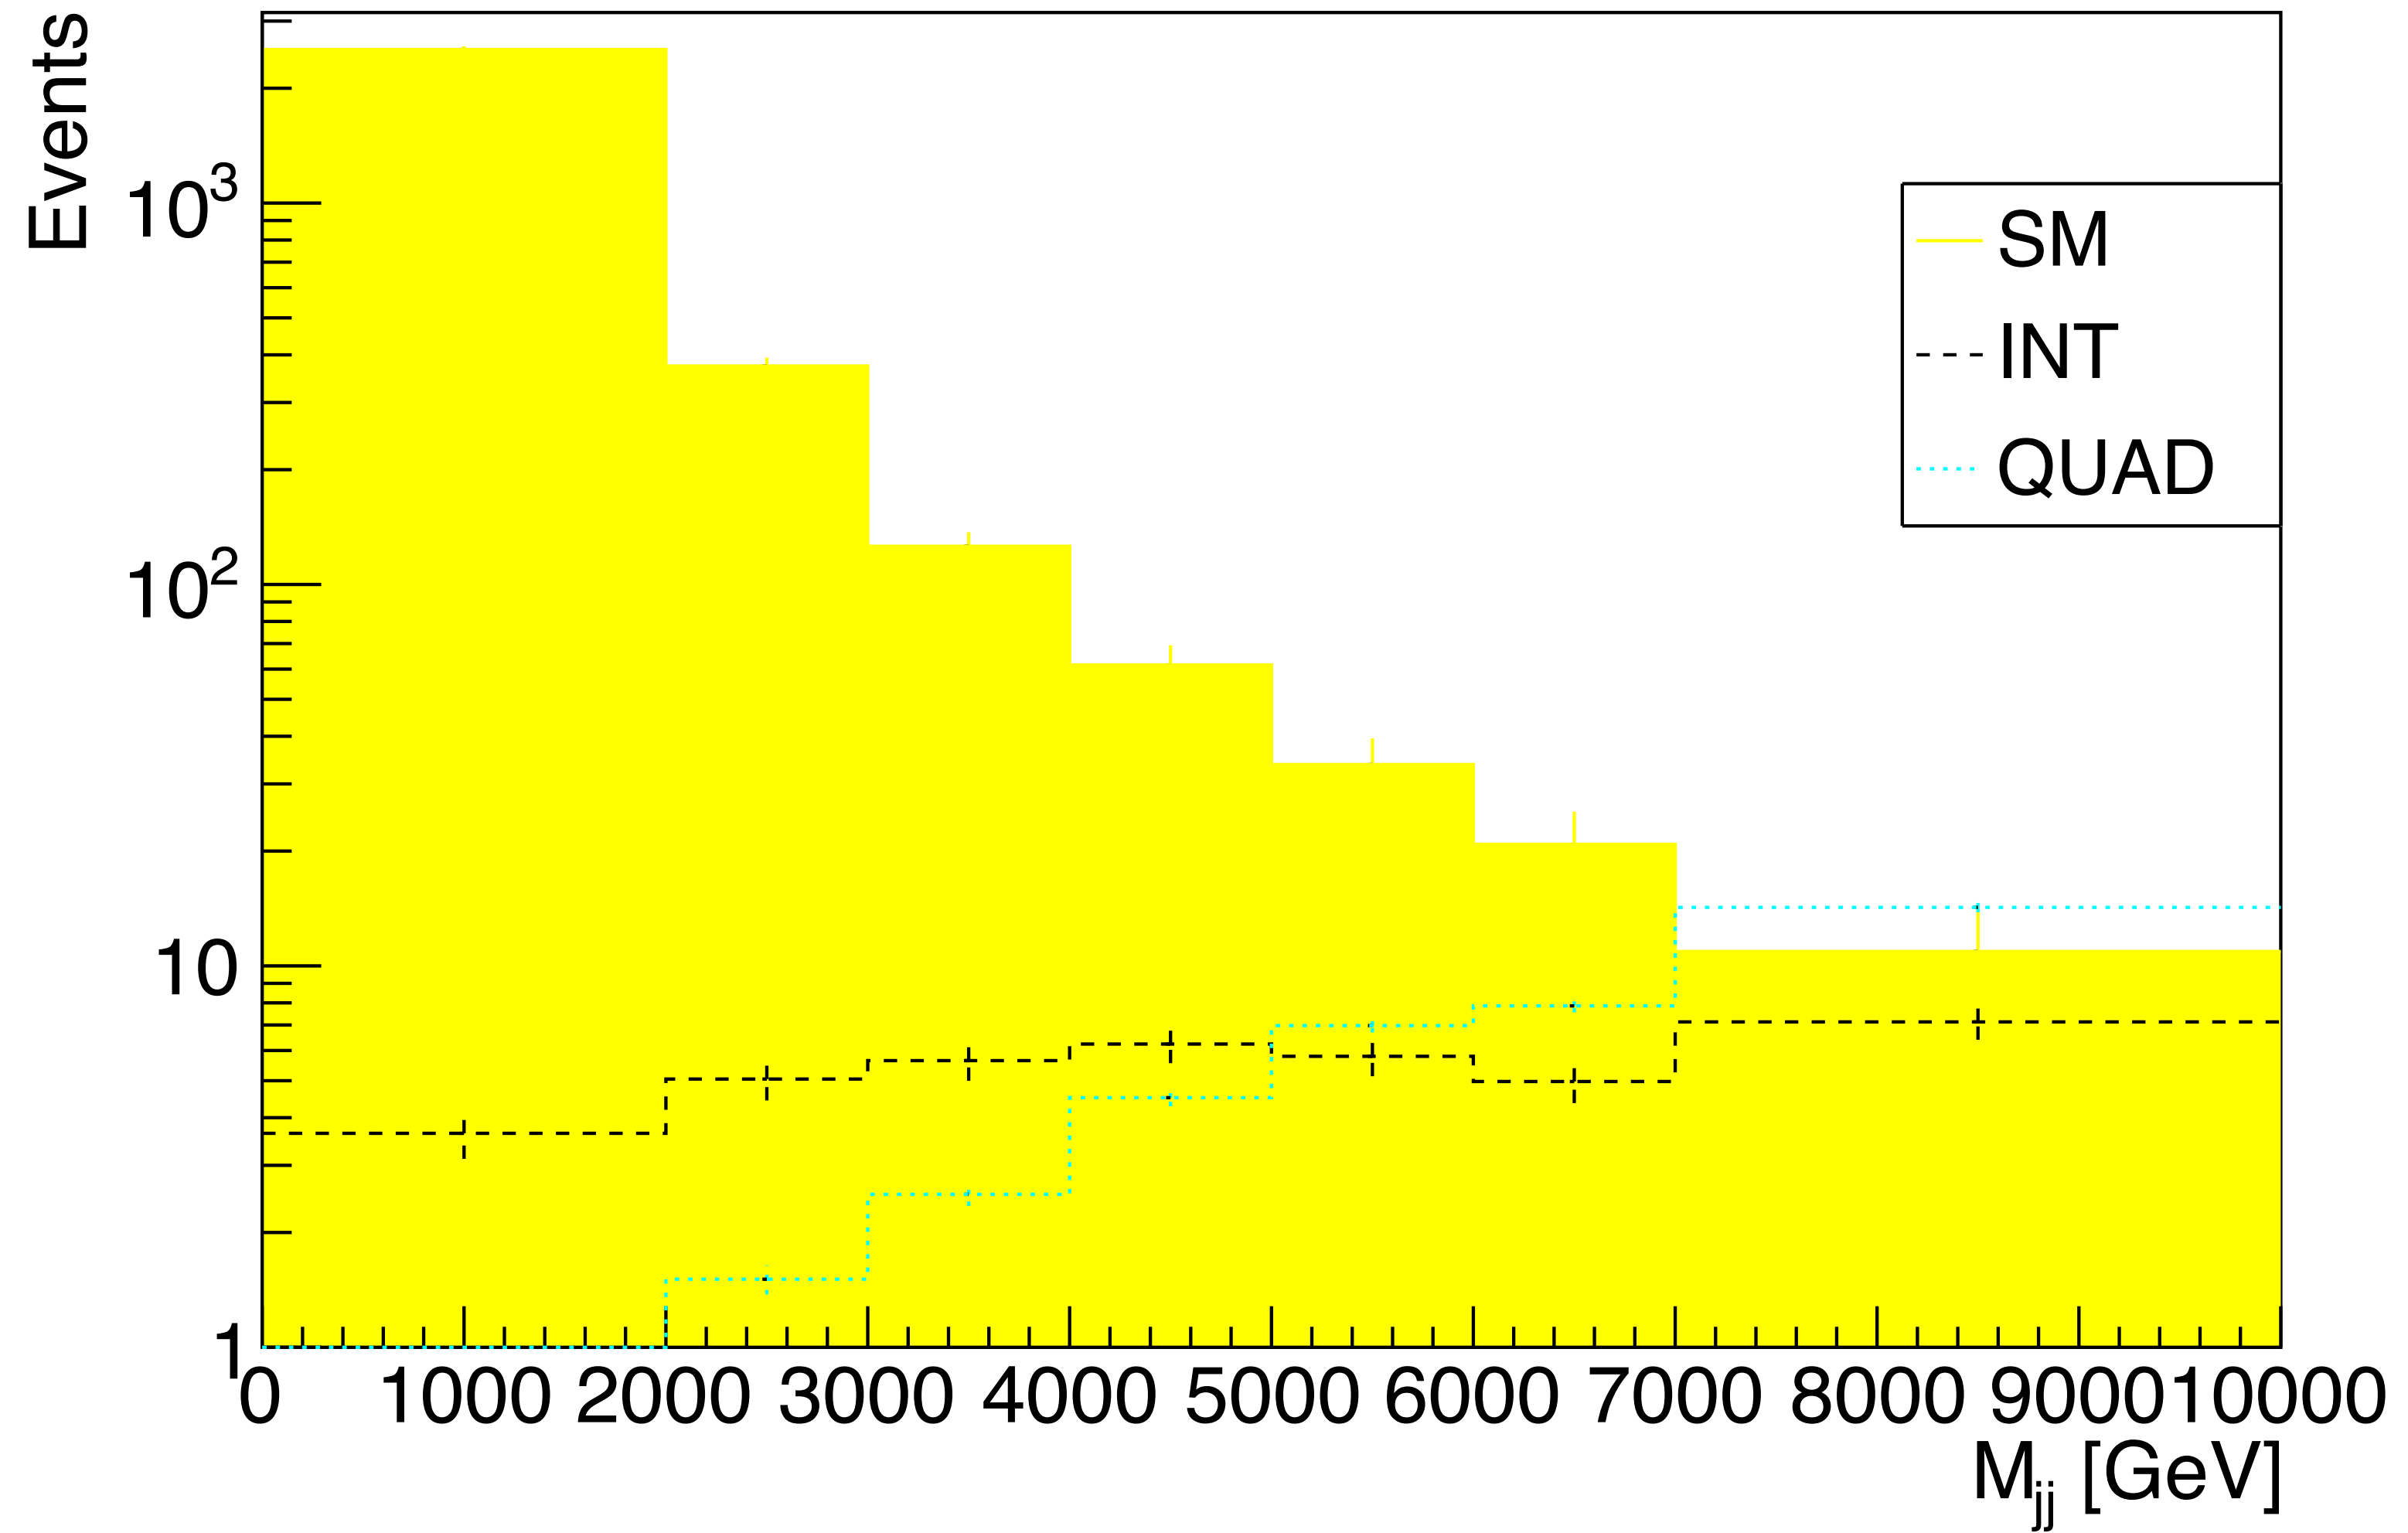

Mumu Channel Update

Connor Waits 10-25-22

Newest Limits

6 TeV	Lower	Upper	10 TeV	Lower	Upper	30 TeV	Lower	Upper
T0	-0.0065397	0.00262444	T0	-0.001181	0.0005696	T0	-3.12E-05	1.79E-05
T1	-0.0363223	0.02363607	T1	-0.0019862	0.00088971	T1	-4.85E-05	3.08E-05
T2	-0.0524257	0.02972968	T2	-0.0067742	0.0012025	T2	-8.97E-05	4.18E-05
T6	-0.005231	0.00405712	T6	-0.0009017	0.00074312	T6	-2.61E-05	2.32E-05
T7	-0.0067509	0.00423734	T7	-0.0011481	0.00086226	T7	-3.30E-05	2.72E-05

6 TeV Dijet Mass T1 operator

10 TeV Dijet Mass T1 operator

30 TeV Dijet Mass T1 operator