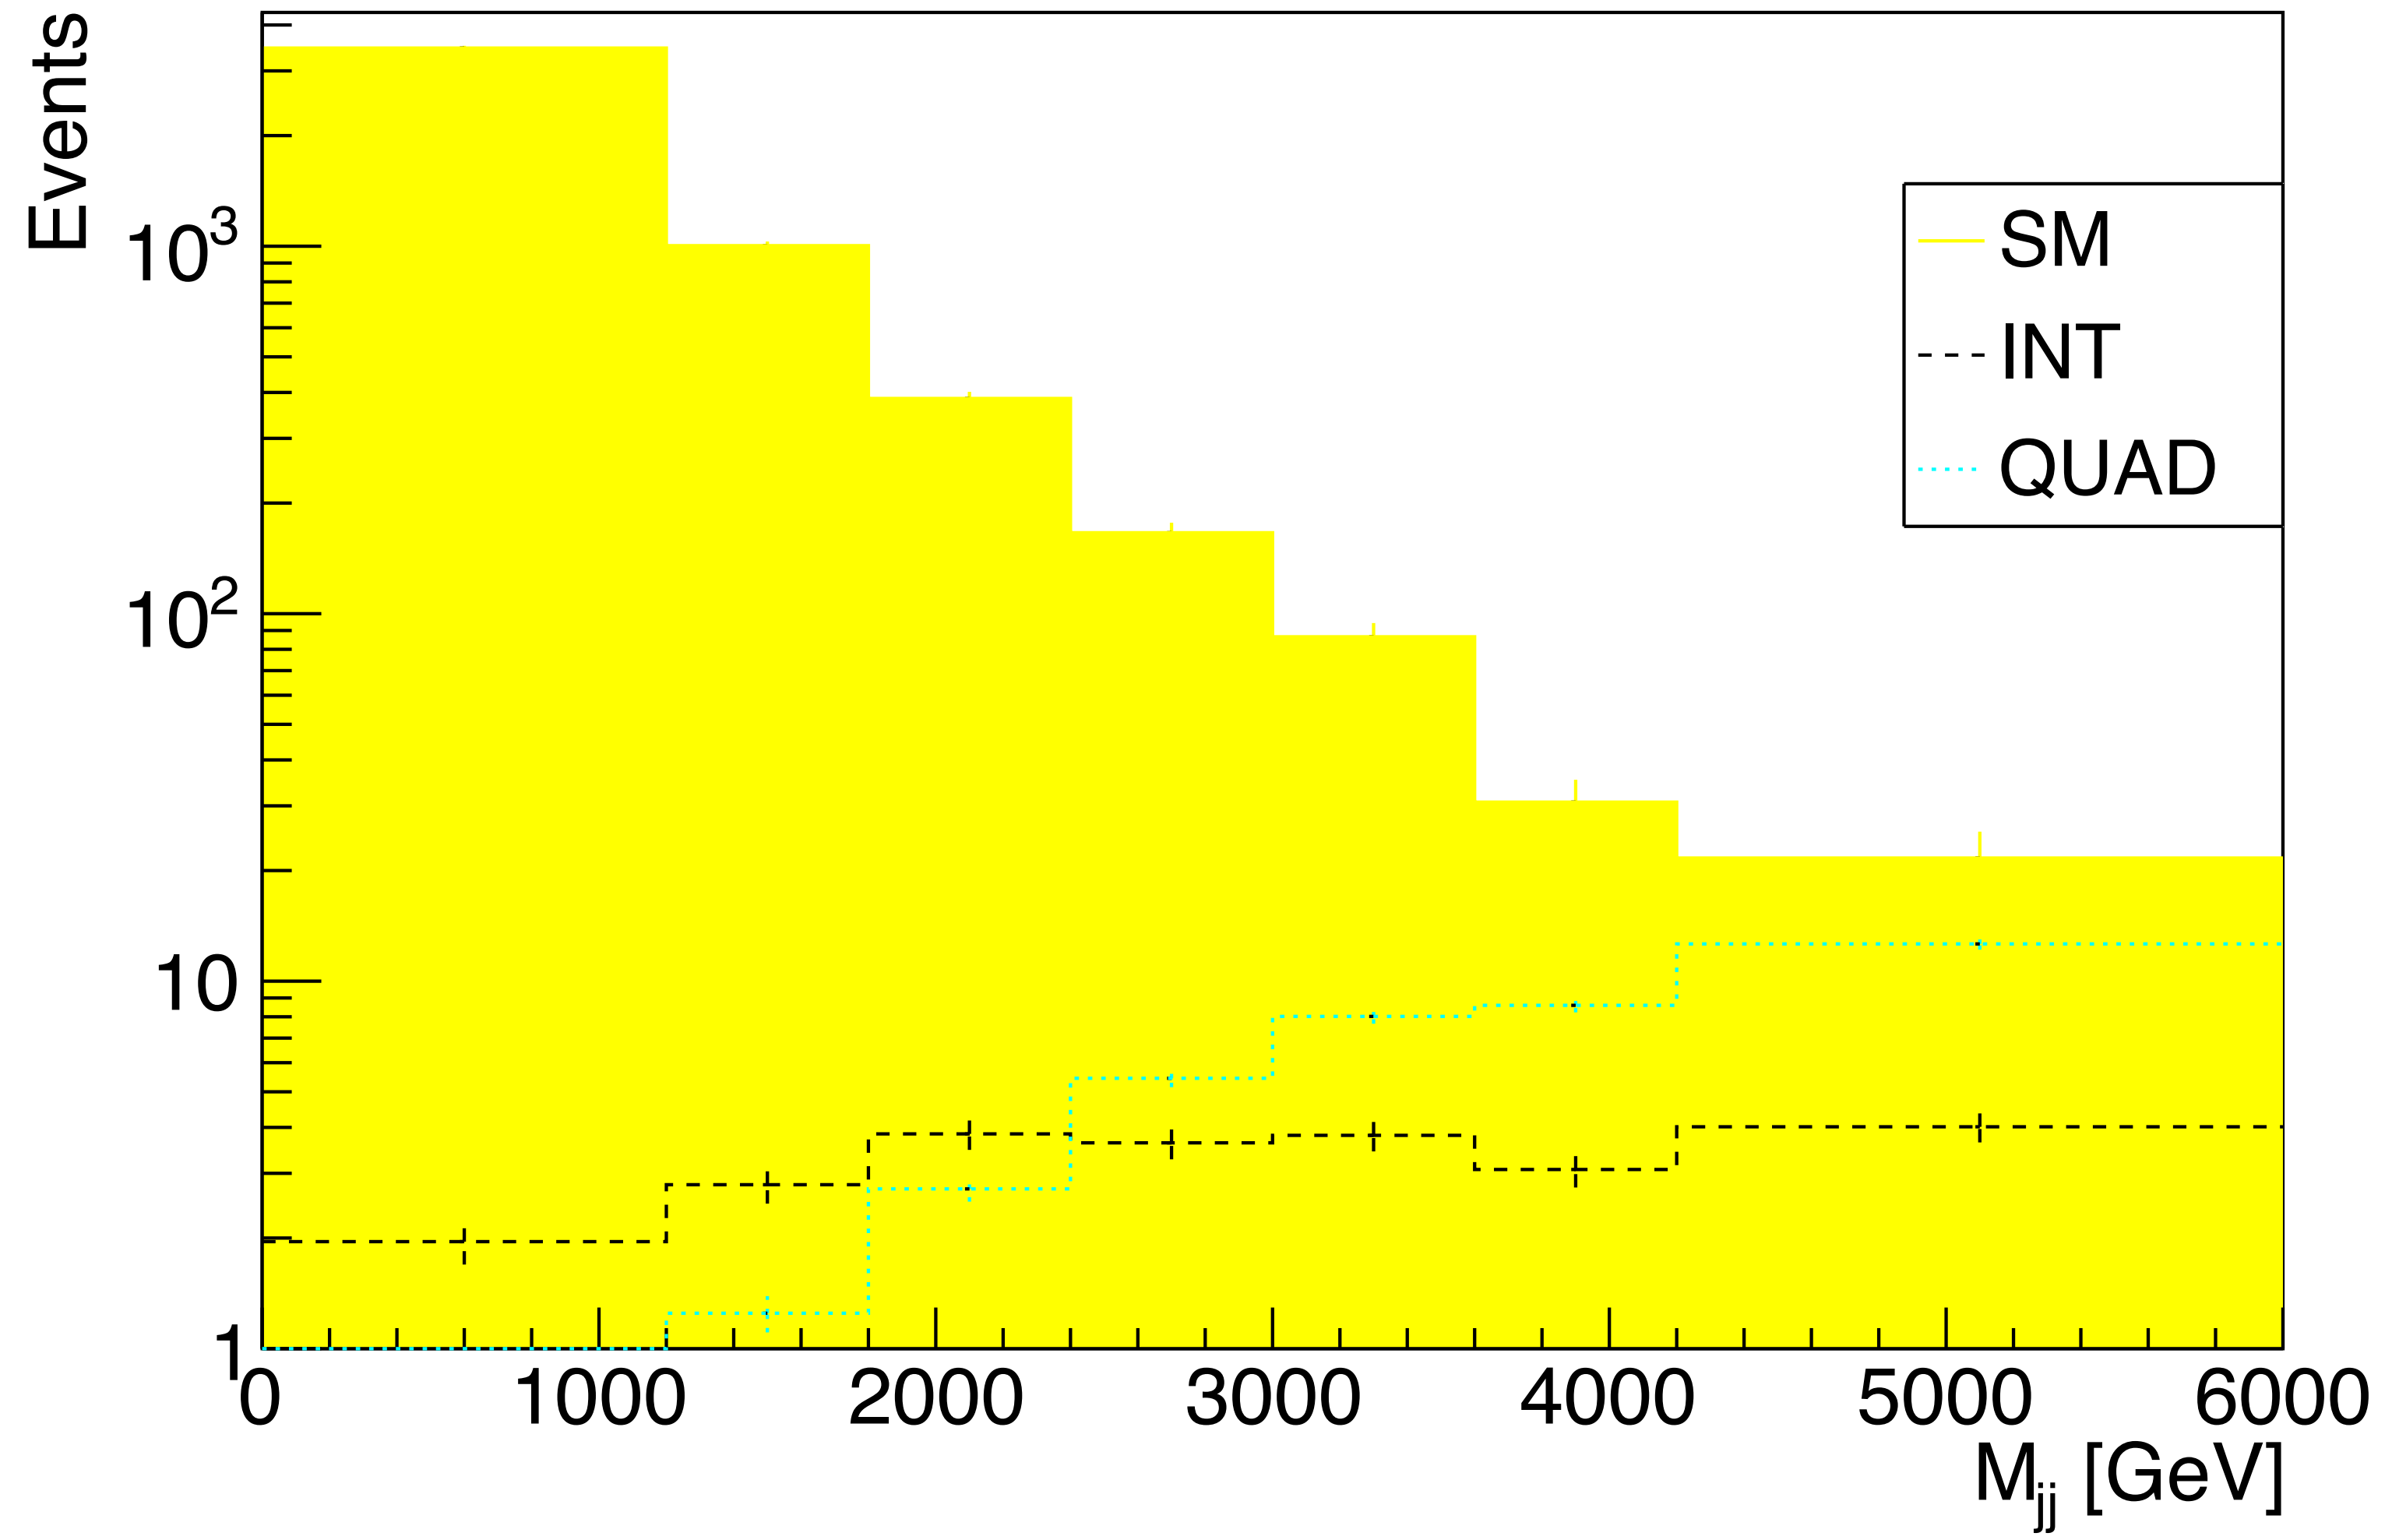

Mumu Channel Update

Connor Waits 10-25-22

Newest Limits

6 TeV	Lower	Upper	10 TeV	Lower	Upper	30 TeV	Lower	Upper
T0	-0.0065397	0.00262444	T0	-0.001181	0.0005696	T0	-3.12E-05	1.79E-05
T1	-0.0363223	0.02363607	T1	-0.0019862	0.00088971	T1	-4.85E-05	3.08E-05
T2	-0.0524257	0.02972968	T2	-0.0067742	0.0012025	T2	-8.97E-05	4.18E-05
T6	-0.005231	0.00405712	T6	-0.0009017	0.00074312	T6	-2.61E-05	2.32E-05
T7	-0.0067509	0.00423734	T7	-0.0011481	0.00086226	T7	-3.30E-05	2.72E-05

6 TeV Dijet Mass T1 operator

10 TeV Dijet Mass T1 operator

30 TeV Dijet Mass T1 operator