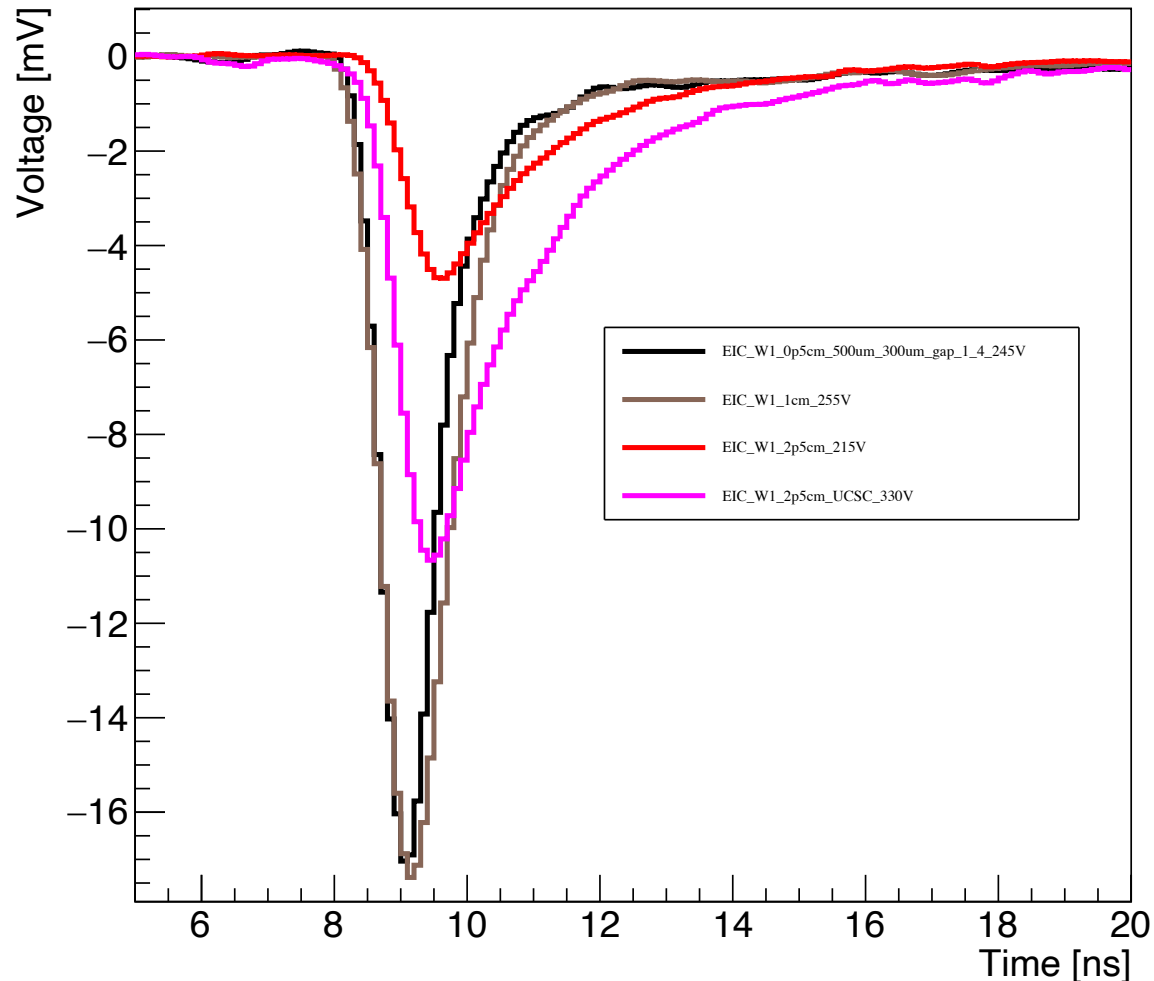

## 100K Events

waveProf3

waveProf3