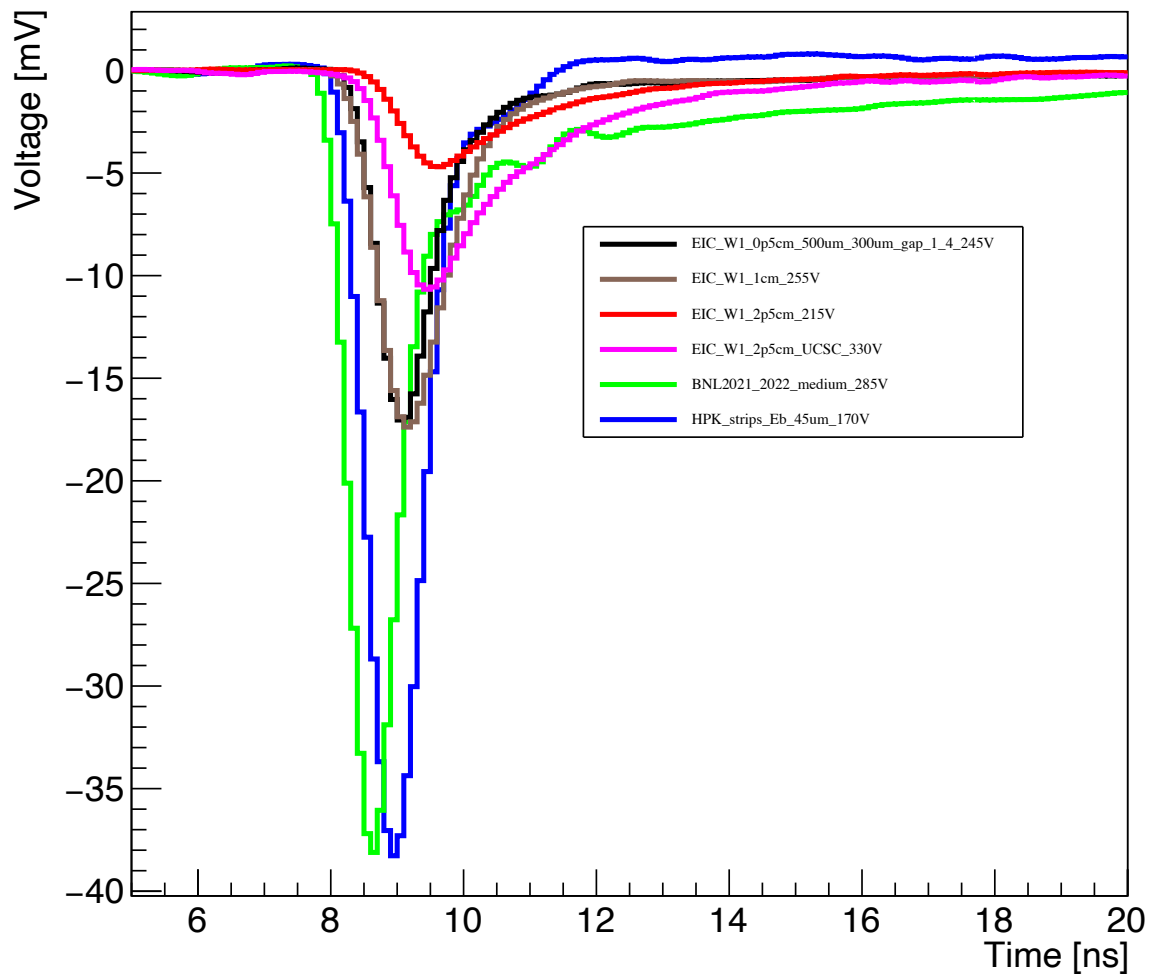

## 100K Events

waveProf3

waveProf3