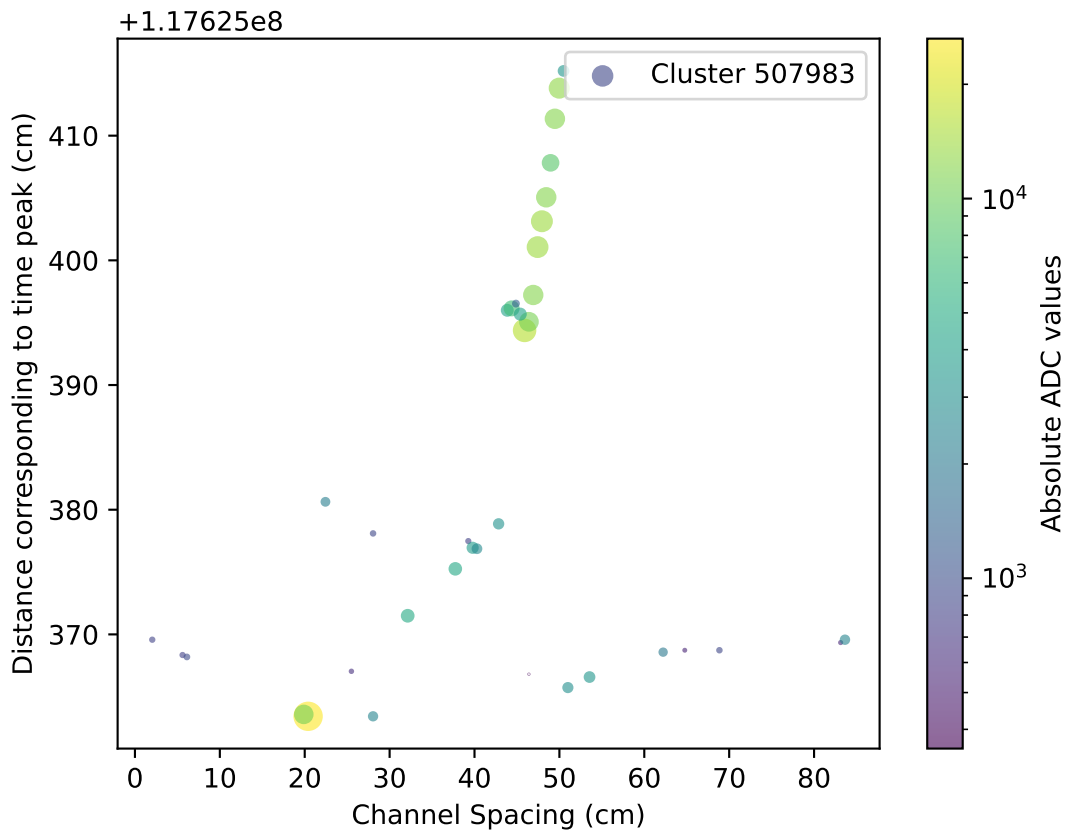

+8.8413e7

+1.20685e8

Cluster 521047

10^4

10^3

Absolute ADC values