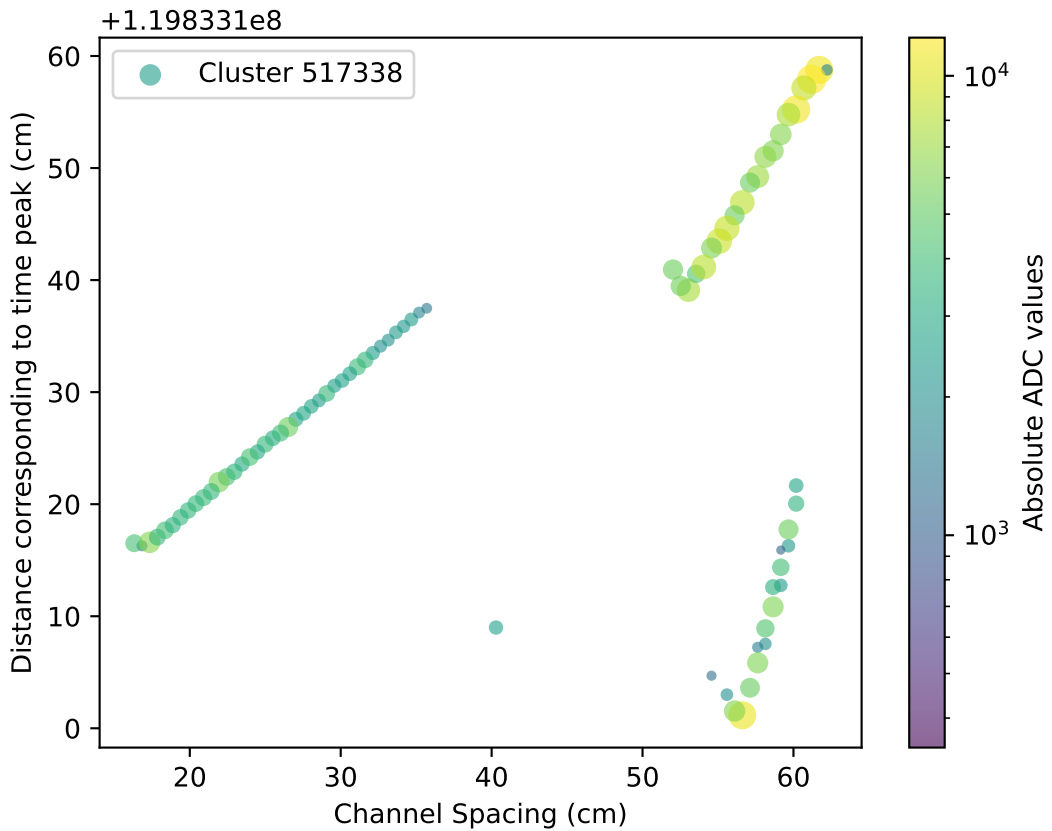

+8.8413e7

+1.20685e8

Cluster 521047

10^4

10^3

Absolute ADC values