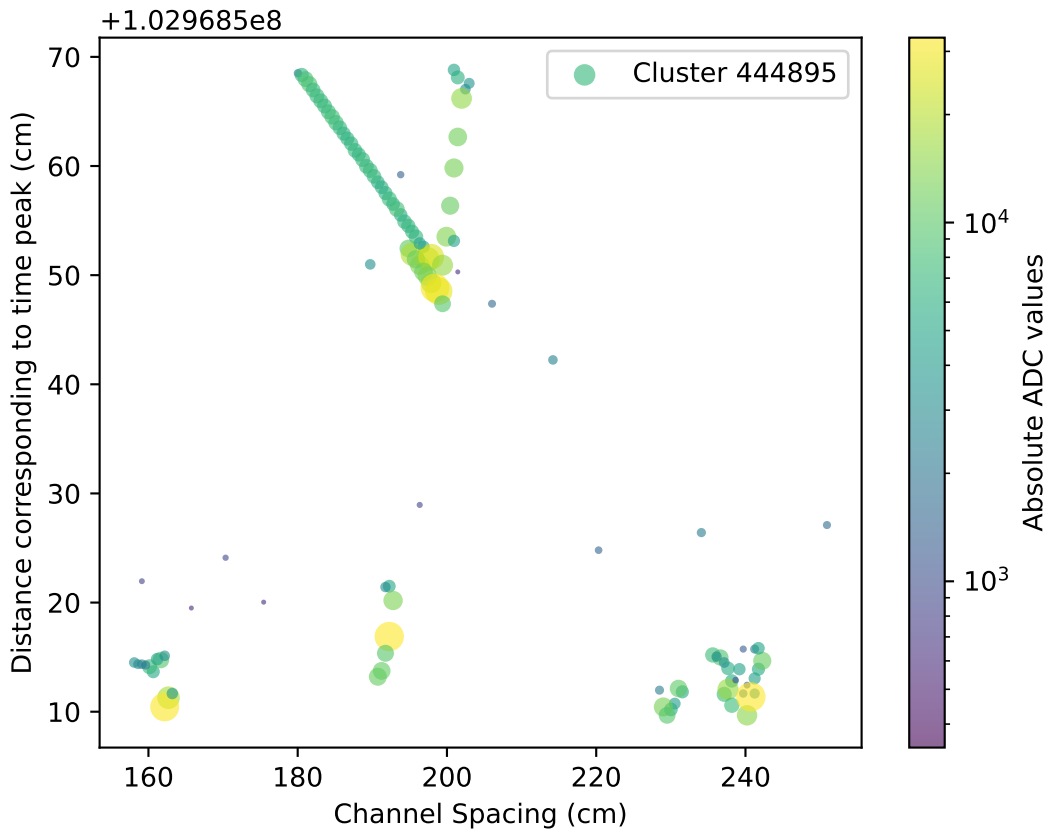

+8.8413e7

+1.20685e8

Cluster 521047

10^4

10^3

Absolute ADC values