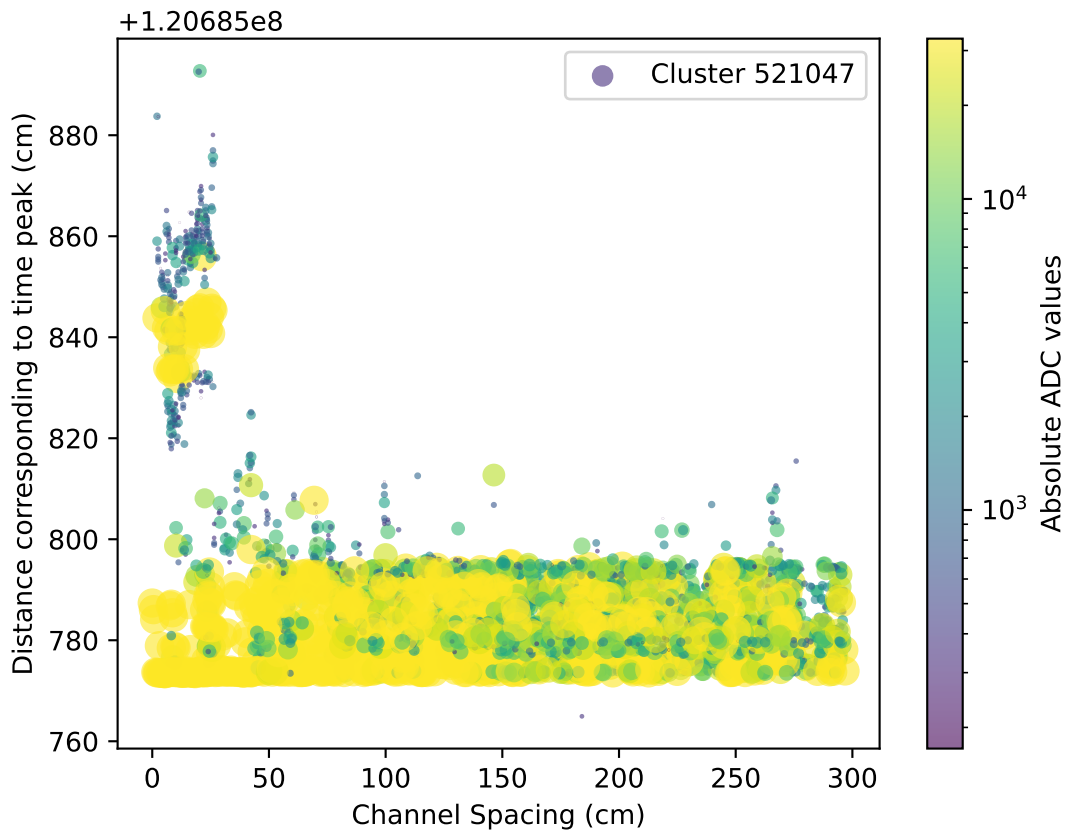

+8.8413e7

+1.20685e8

Cluster 521047

10^4

10^3

Absolute ADC values