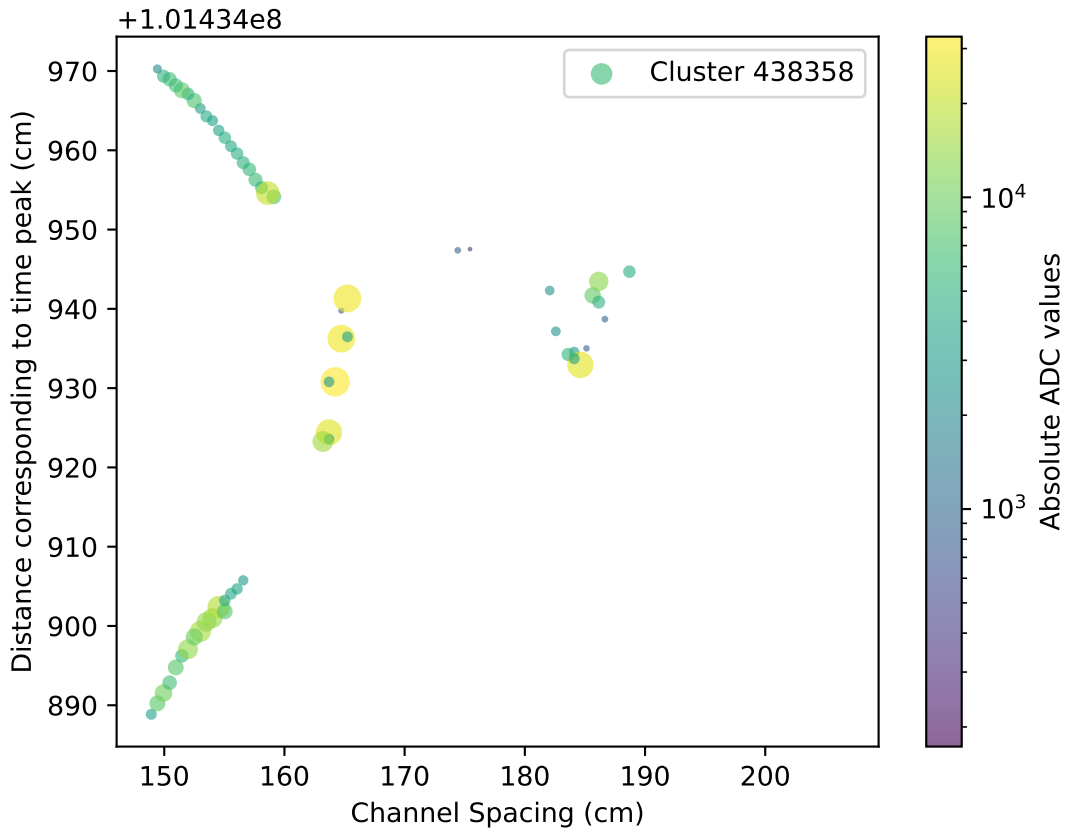

+8.8413e7

+1.20685e8

Cluster 521047

10^4

10^3

Absolute ADC values