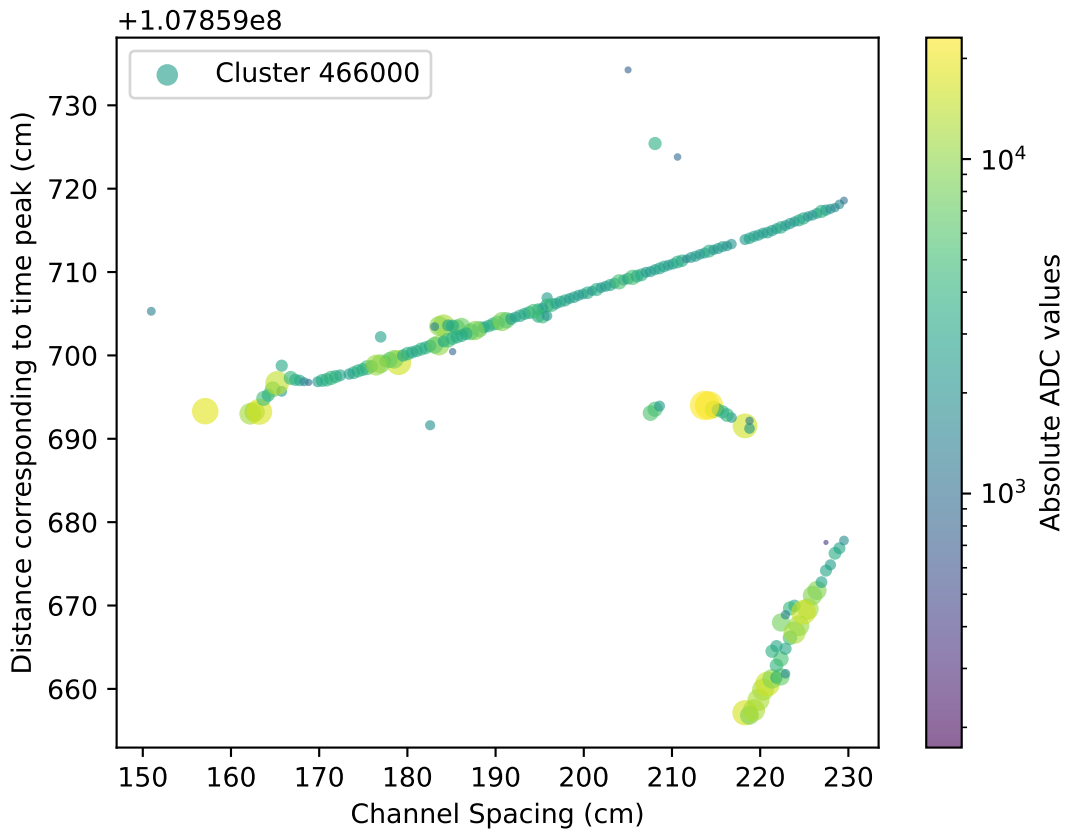

+8.8413e7

+1.20685e8

Cluster 521047

10^4

10^3

Absolute ADC values