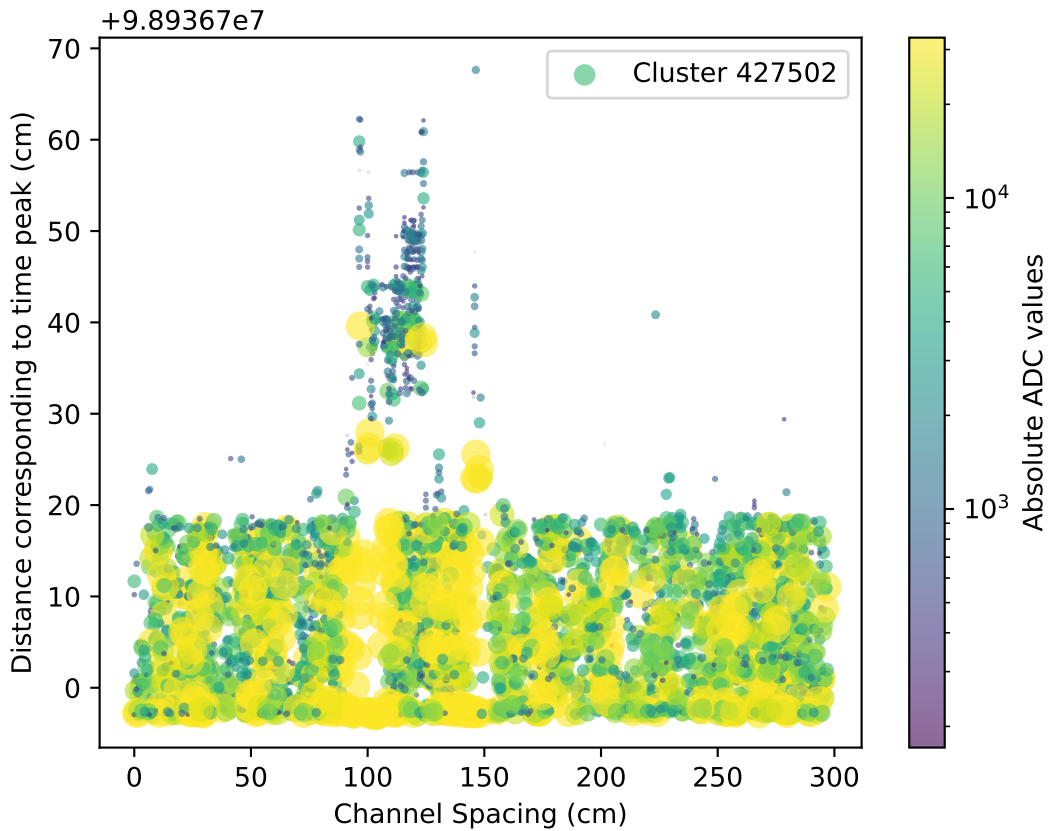

+8.8413e7

+1.20685e8

Cluster 521047

10^4

10^3

Absolute ADC values